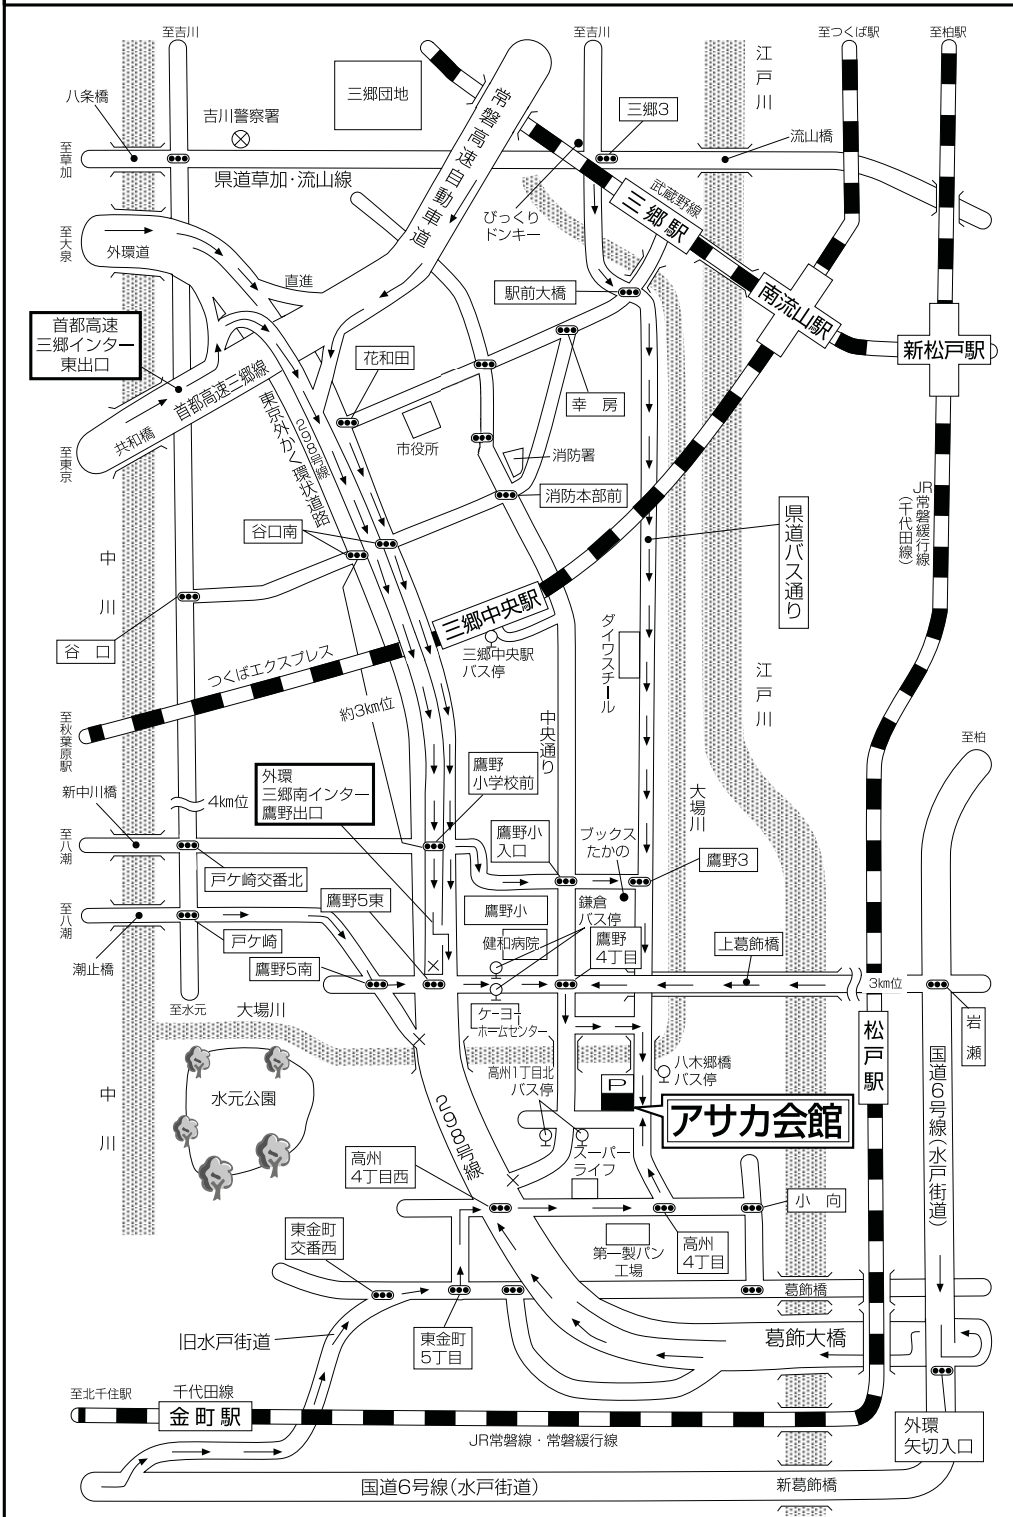

訃報

才 殿

去る 月 日 午 時 分 逝去
に相成りましたので、謹んで哀悼の意を表します。
追って通夜及び告別式は下記の通り執り行われます
ので御通知申し上げます。

アサカ会館ご案内図

一. 通 夜
月 日 ( )

午後 時 分より

一. 告別式
月 日 ( )

時 分より

時 分まで

一. 場 所

アサカ会館

埼玉県三郷市高州1-35

電話 048(955)7777

【交通】 バス便(最寄りのバス停留所)

金町駅より 約15分	東武バス 金52	〈三郷団地行〉で、 系統「八木郷橋バス停」徒歩1分
	東武バス 金54	〈三郷市役所・新三郷駅行〉で、 系統「高州1丁目北バス停」徒歩3分
三郷駅より 約20分	東武バス 金52	〈金町駅行〉で、 系統「八木郷橋バス停」徒歩1分
松戸駅より 約15分	東武バス 松03	〈三郷団地・三郷市役所 三郷中央駅行〉で、 「鎌倉バス停」徒歩8分
	京成バス 松05	〈戸ヶ崎操作場行〉で、 系統「鎌倉バス停」徒歩8分
三郷中央駅より	東武バス 金52	〈金町駅行〉で、 系統「八木郷橋バス停」徒歩1分
	東武バス 金54	〈金町駅行〉で、 系統「高州1丁目北バス停」徒歩3分

平成 年 月 日

■ 住 所

■ 電 話

■ 喪 主

様

(株)アサカセレモニー(施行)

御供花の御用命承ります

〒341-0037 三郷市高州1-35 TEL.048-955-7777 FAX.048-955-7799